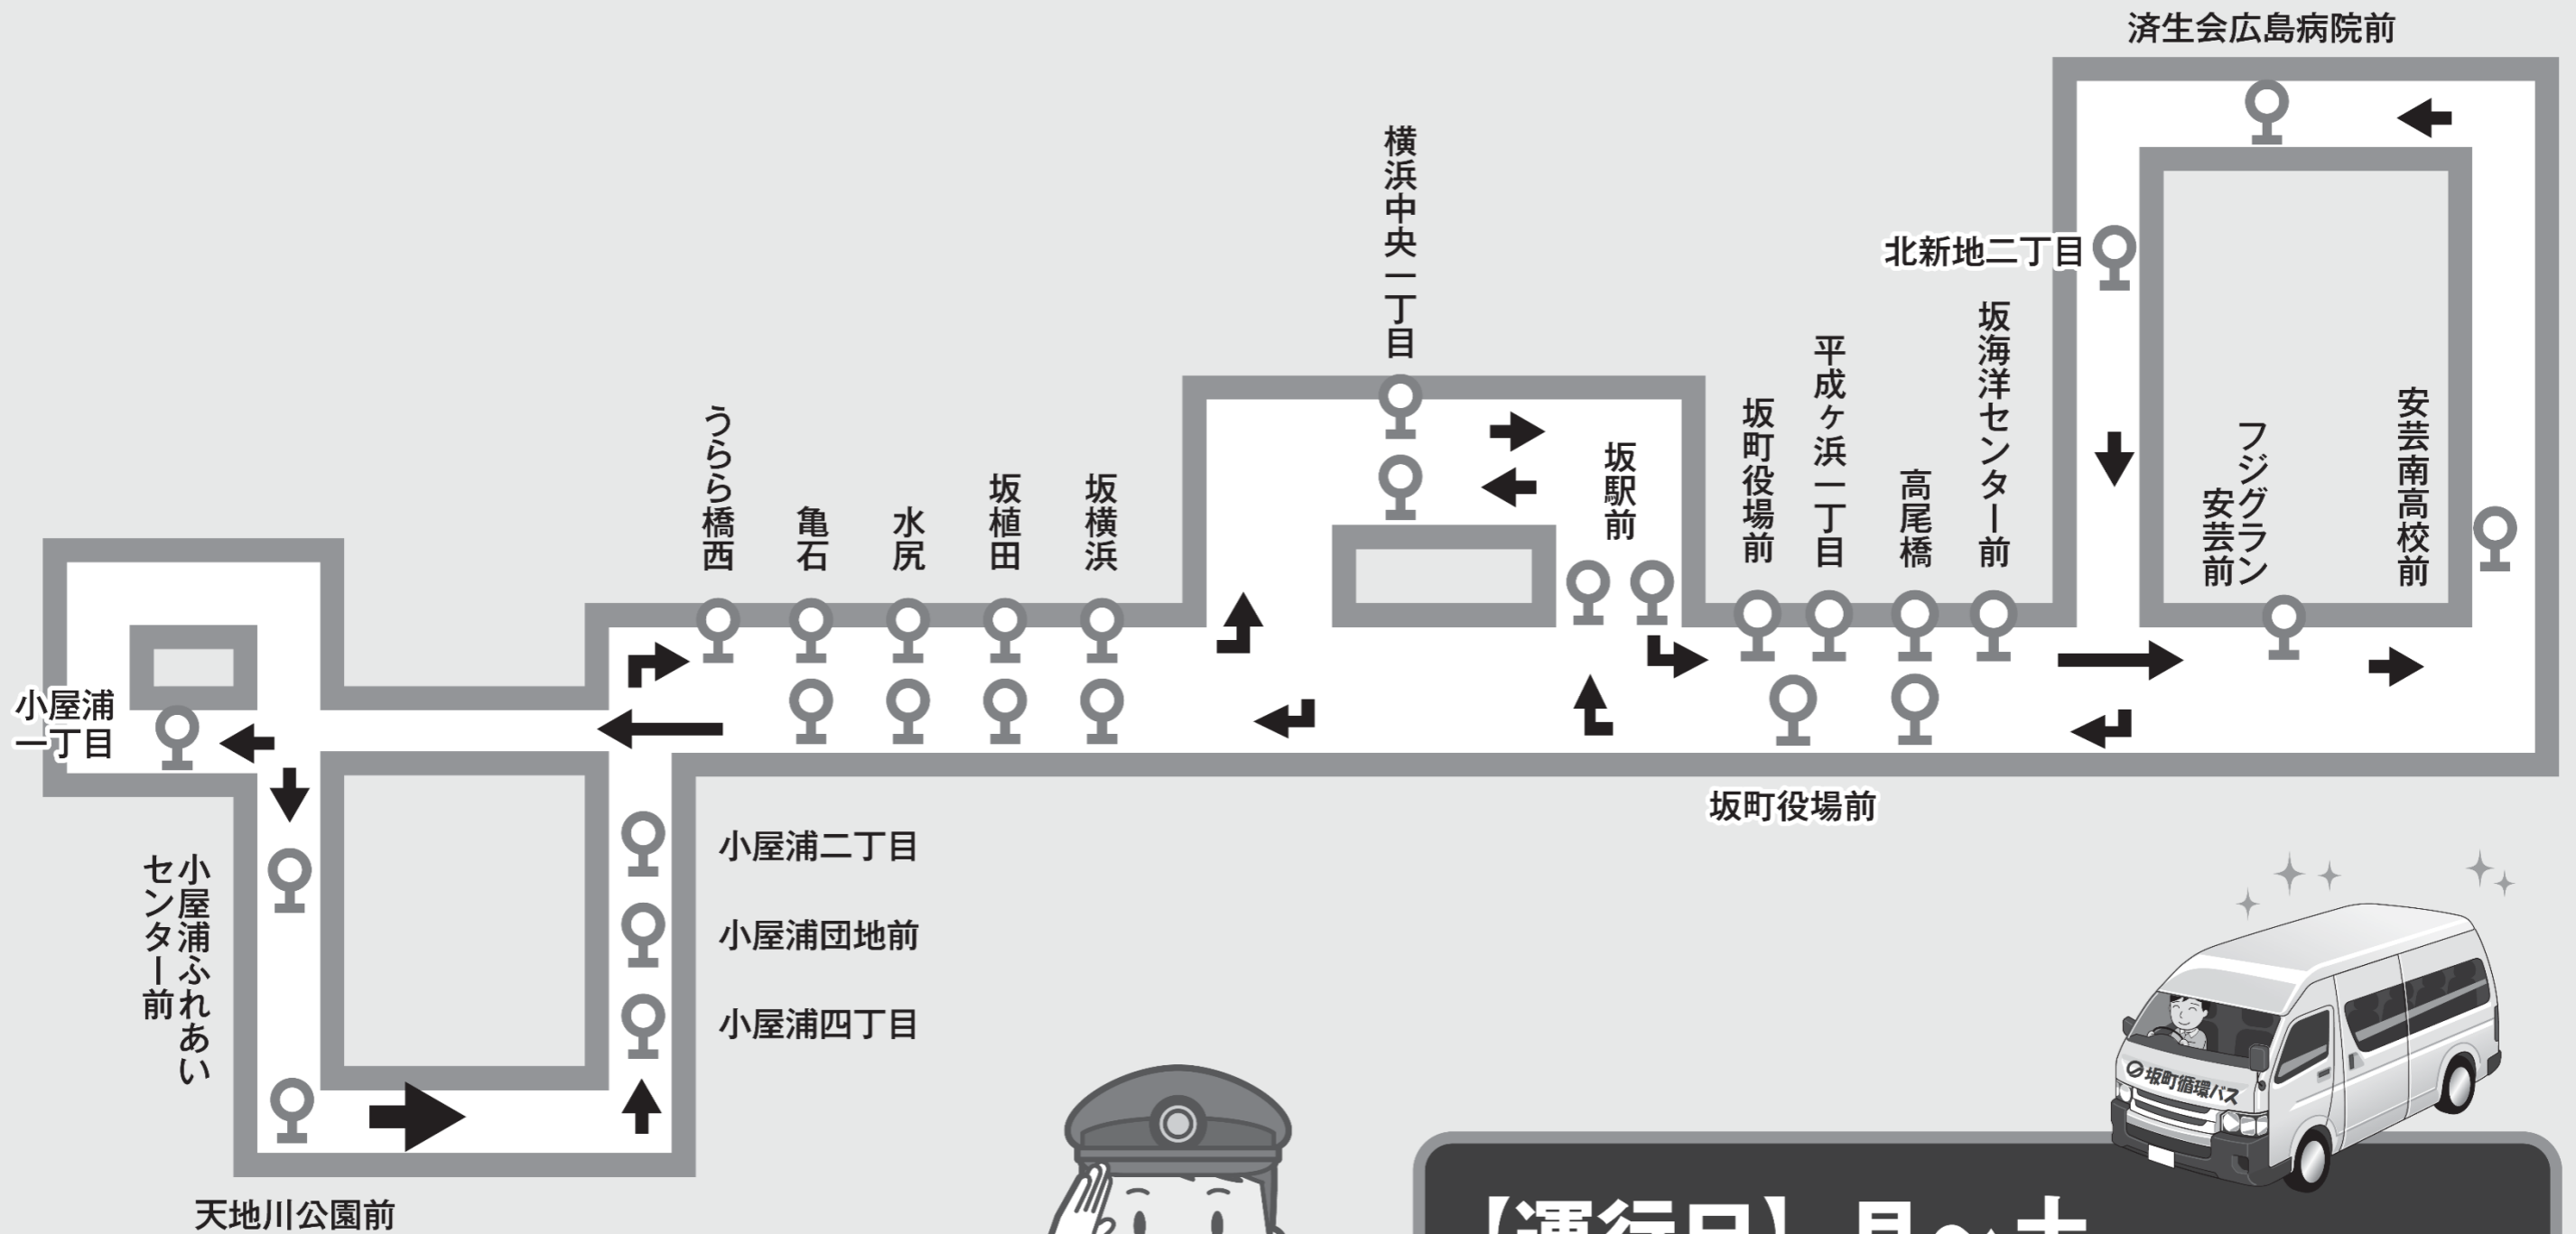

坂町循環バス 路線略図 

**小屋浦・北新地線**

**【運行日】** 月～土  
**【運休日】** 日・祝日  
※年末年始は 12月30日7便から 1月3日まで